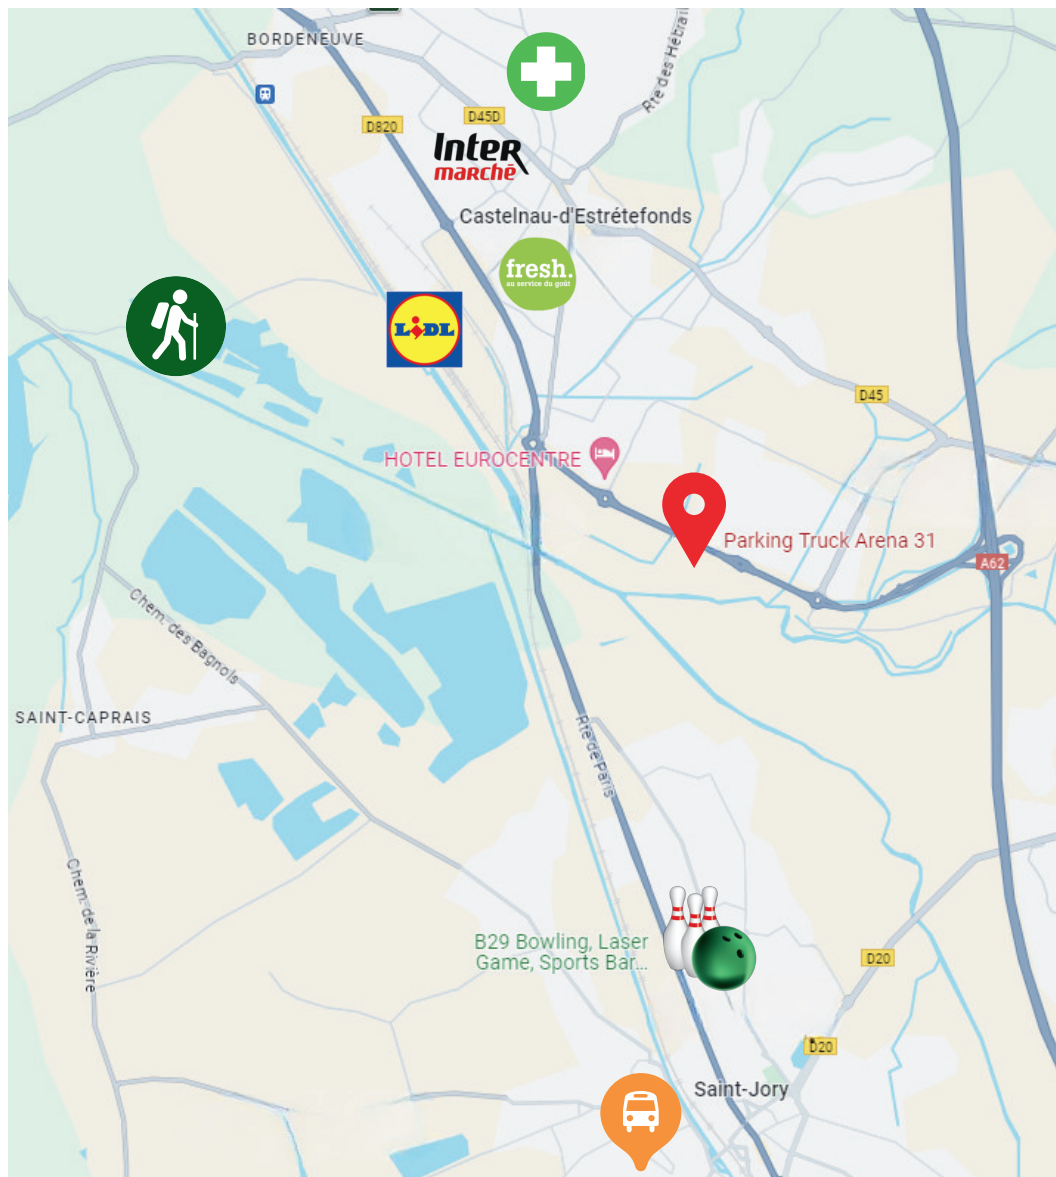

@truckarena31

TRUCKFLY

Google
★★★★★

ITINÉRAIRES COMMERCE ET LOISIRS DE PROXIMITÉ

Local shopping and leisure routes / Rutas locales de compras y ocio / Местные маршруты для шопинга и отдыха

Google Maps Truck Arena 31

SANTÉ

Health, Salud, Здоровье

PHARMACIE

MARQUIER 10 mn

43.786143, 1.352987
31620 Castelnau d'Estrétefonds

GARE

Train stations, Estaciones, Станции

GARE DE SAINT JORY

20 mn

43.738794, 1.372741
31620 Castelnau d'Estrétefonds

LOISIRS

Hobbies, Pasatiempos, Хобби

B29 BOWLING 15 mn

43.748392, 1.365234
31790 Saint-Jory

SENTIER DE LA

GRAVETTE 25 mn